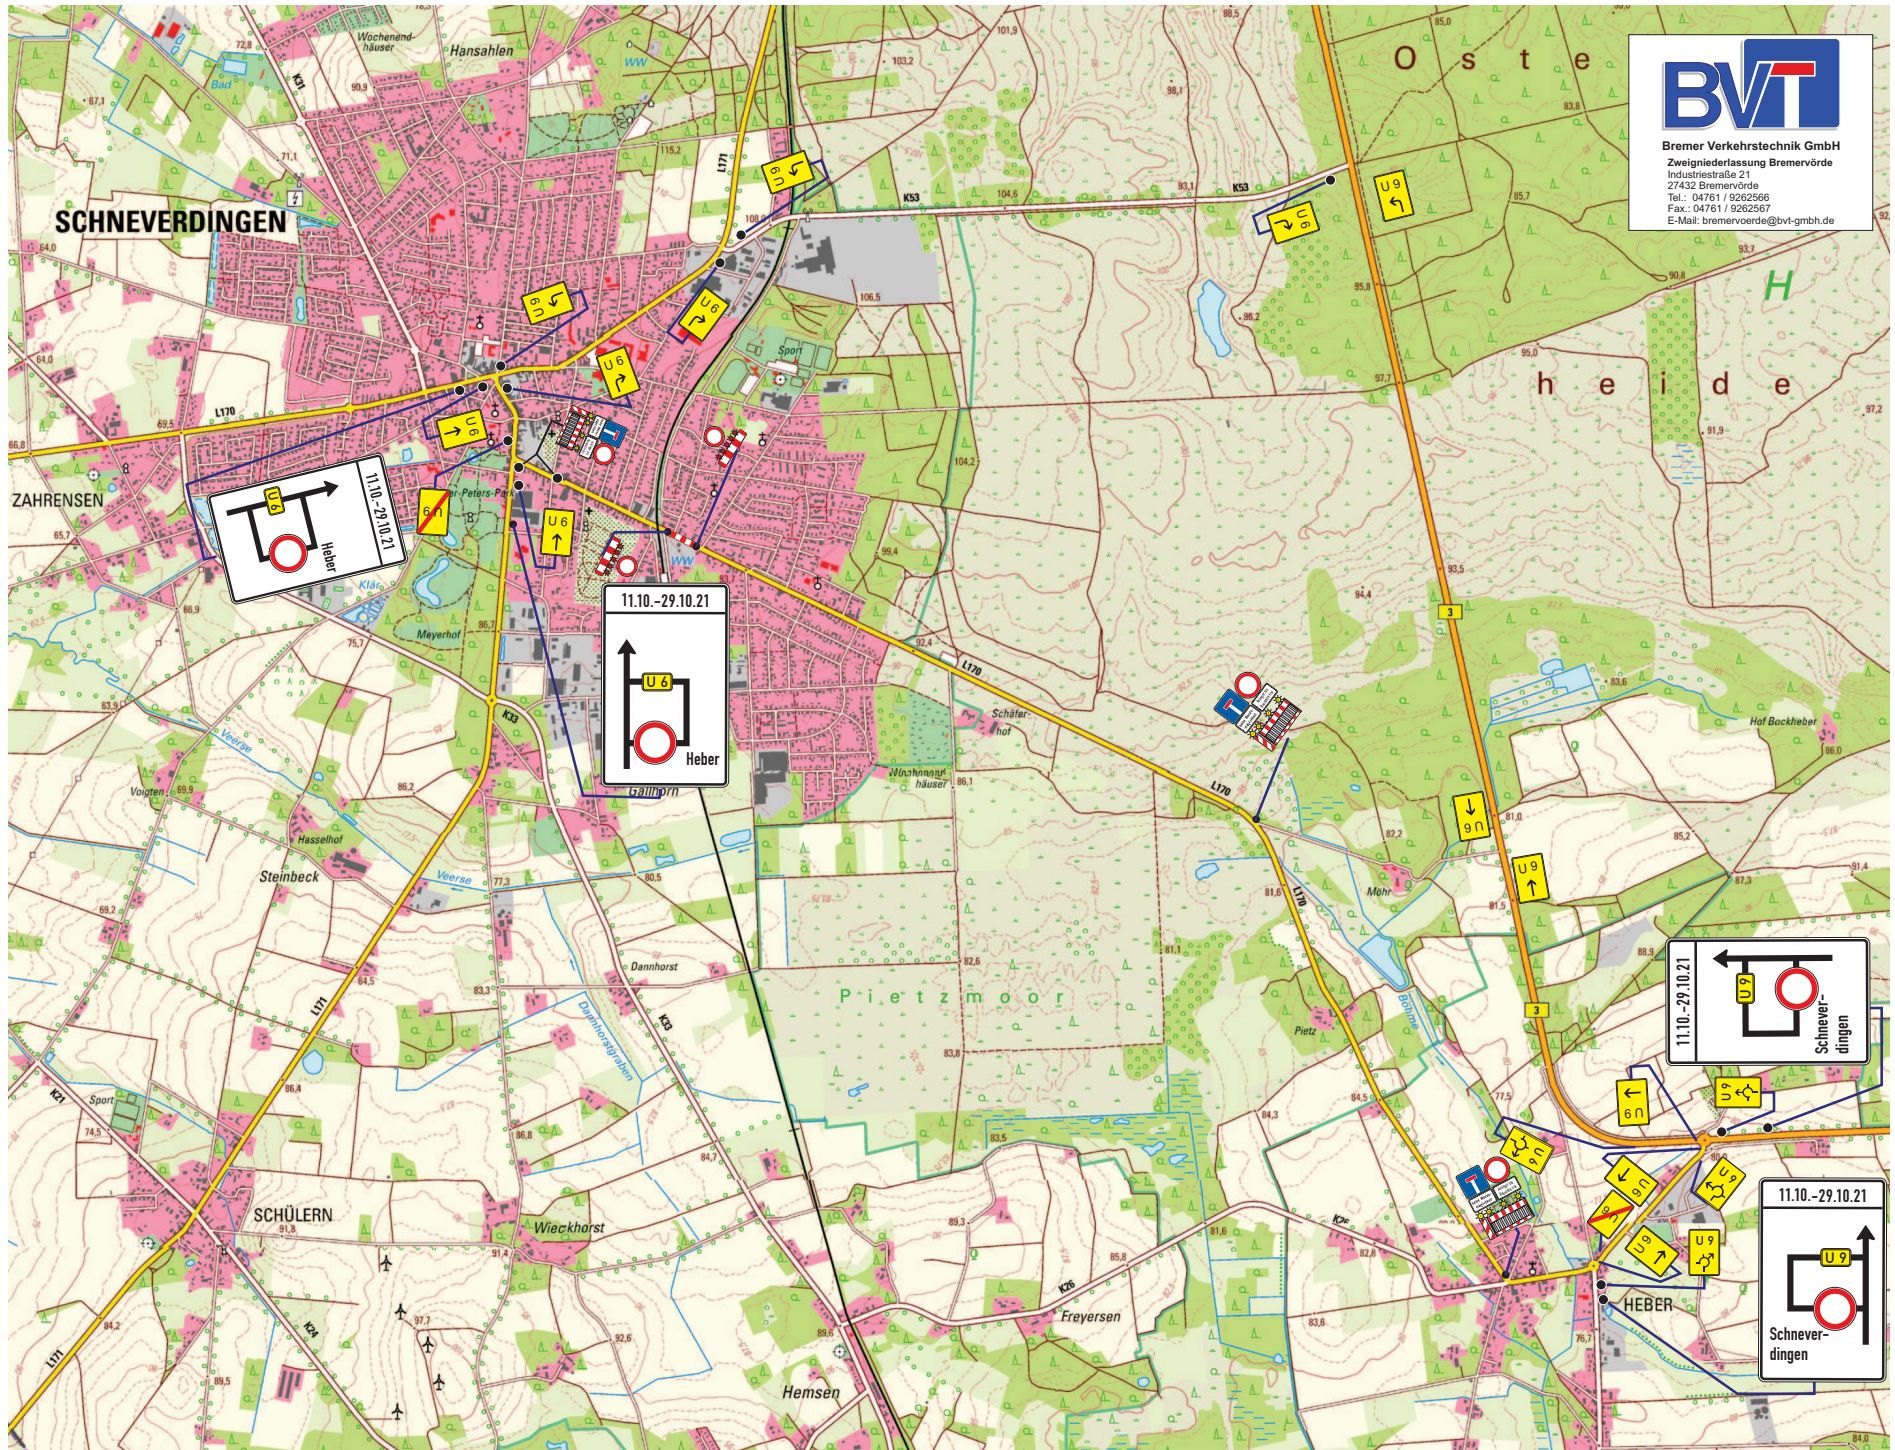

SCHNEVERDINGEN

ZAHRENSEN