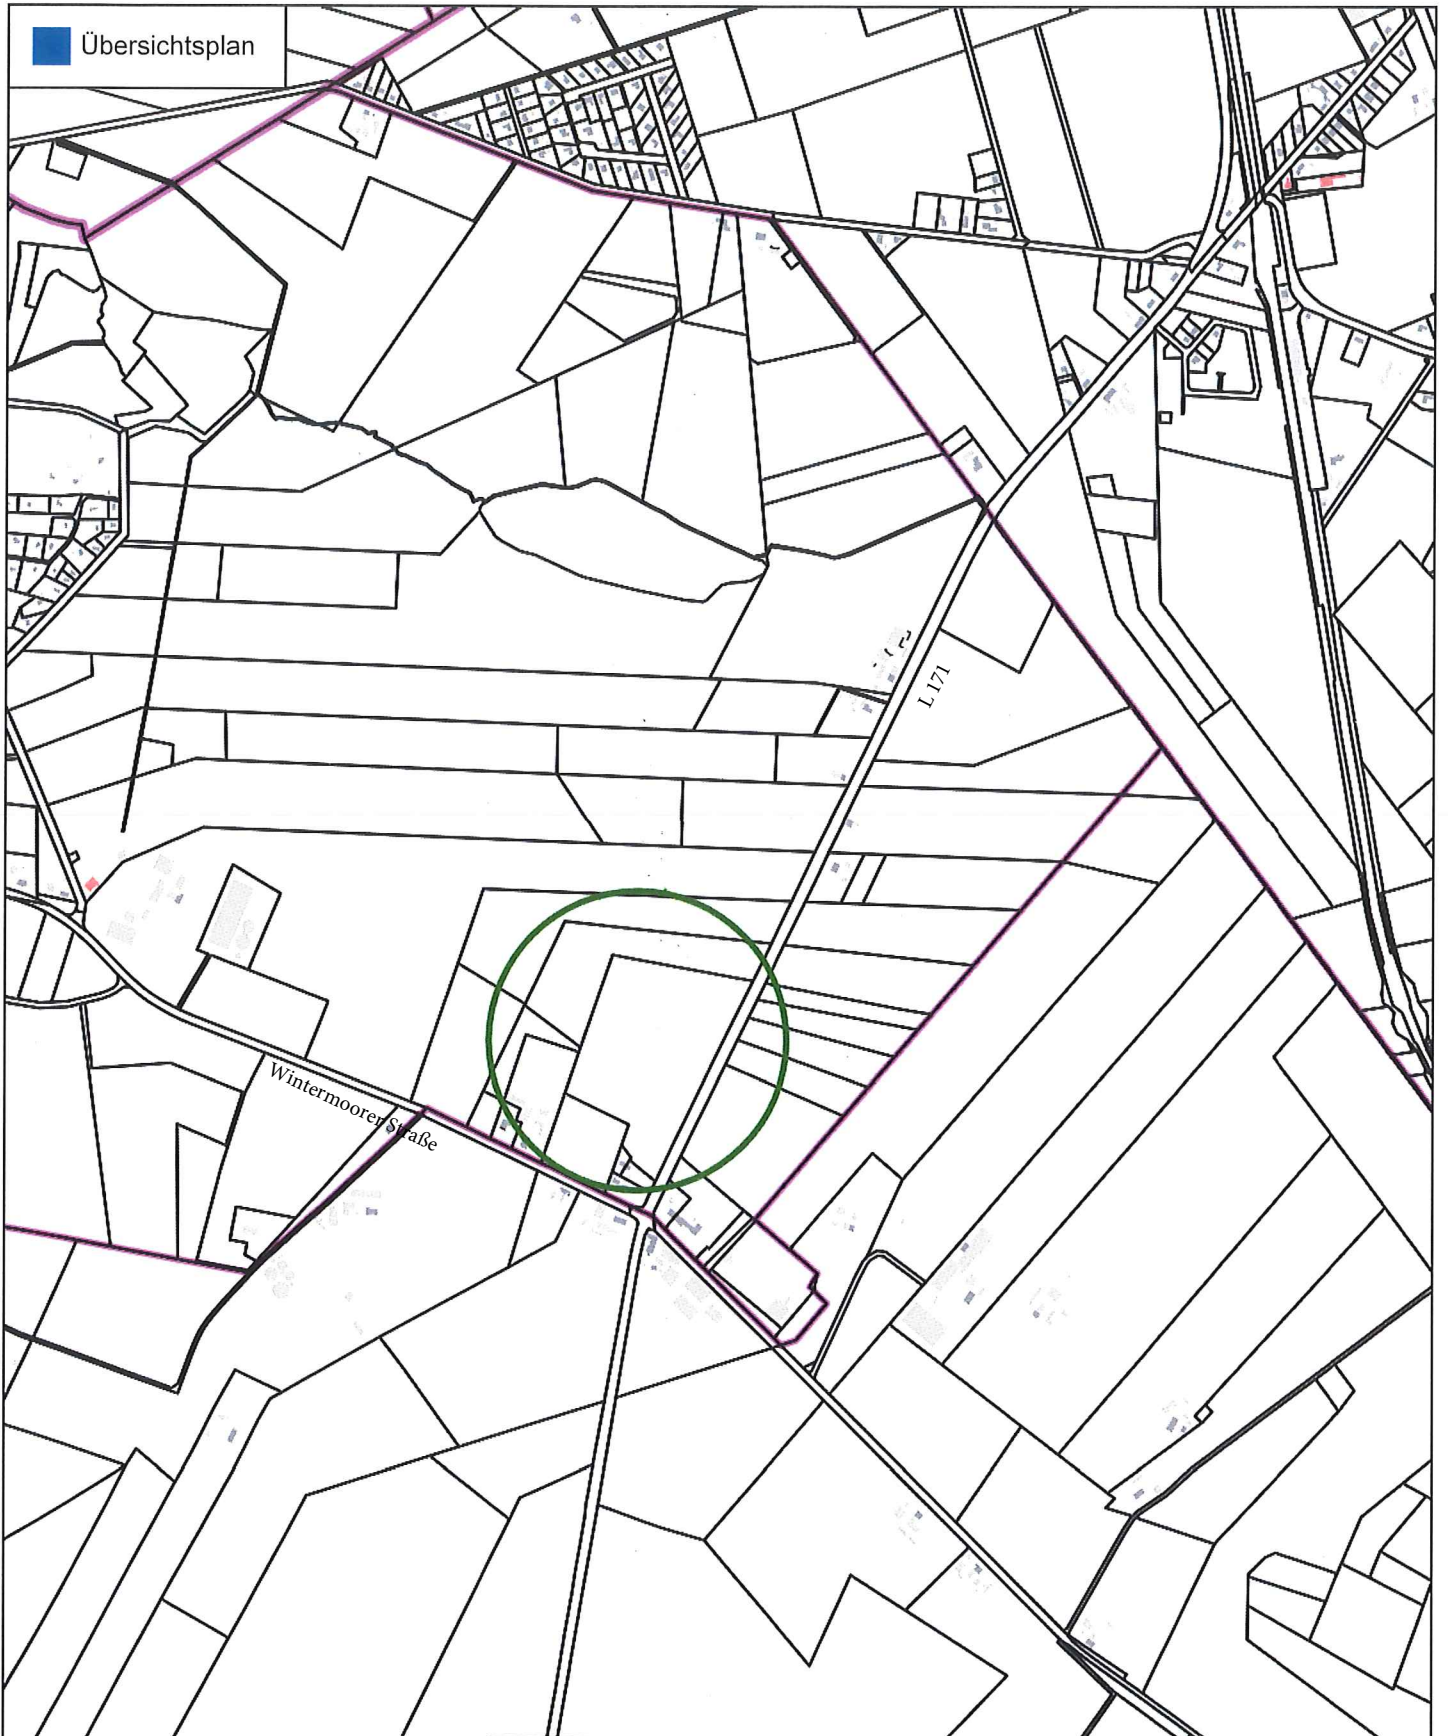

Übersichtsplan

Stadt Schneverdingen

Schulstraße 3, 29640 Stadt Schneverdingen / Telefon (05193) 93-0

Gemarkung:	Wintermoor
Flur:	2
Flurstück:	46/11
Bearbeiter:	
Datum:	17.03.2014
Maßstab:	1 : 12638,18